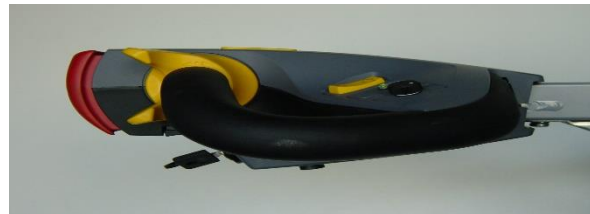

#### Kenmerken en voordelen van de DD Elan Pull

Elektrotrekker speciaal ontwikkelt voor het trekken van zware last en alles wat rolt.

De Elan Pull zorgt voor een veilige, vlotte en constante werking van transport.

Tijdens gebruik van de Elan Pull is er nagenoeg geen fysieke belasting meer.

traploos voor en achteruit.

De Elan Pull heeft een multifunctionele houder t.b.v. waskarren, vuilcontainers, aanhangers etc.

Hef werking: Hoog/laag elektrisch.

#### De Elektrotrekker accelereert en deaccellereert en is voorzien van:

- contactslot
- traploos voor- en achteruit,
- instelling stopsnelheid
- noodstop en accu-indicatie.
- Accu-laad aansluiting is in de bediening ingebouwd.
- Hoogwaardige accu-lader 24V, 5A
- Bediening door middel van gasveer in hoogte verstelbaar.
- Terugverende verstelbare koppeling.